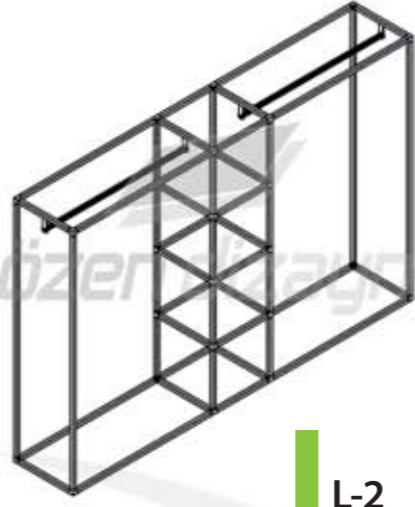

**ÖZELLİKLERİ**

- Krom kaplama
- Kolay kurulum
- Ergonomik tasarım

**L-1**

h: 150  
g: 130x39

**ÖZELLİKLERİ**

- Krom kaplama
- Kolay kurulum
- Ergonomik tasarım

**L-2**

h: 150  
g: 220x39