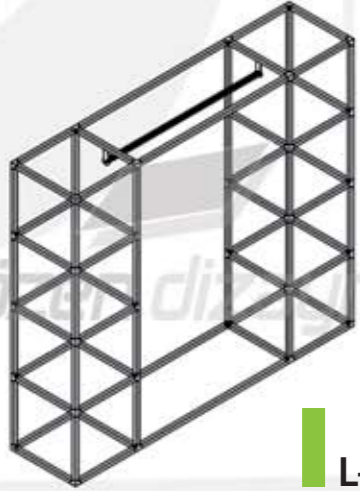

L-3

h: 150
g: 168x39

ÖZELLİKLERİ

- Krom kaplama
- Kolay kurulum
- Ergonomik tasarım