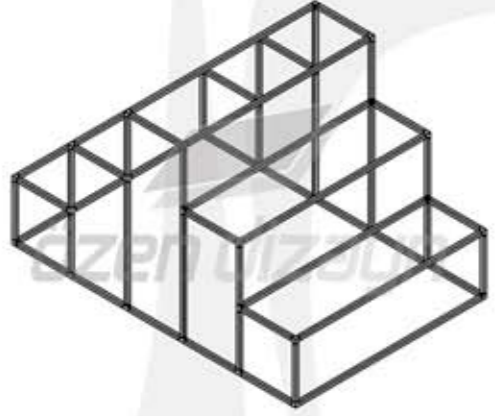

L-9

h: 105
g: 186x120

ÖZELLİKLERİ

- Krom kaplama
- Kolay kurulum
- Ergonomik tasarım