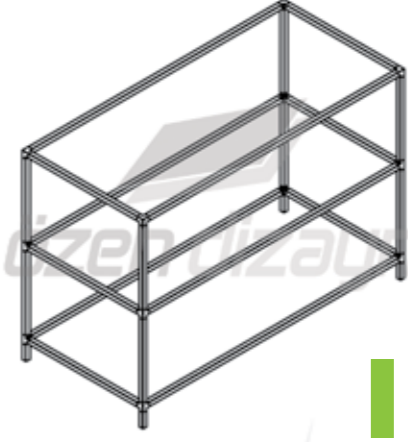

**ÖZELLİKLERİ**

- Krom kaplama
- Kolay kurulum
- Ergonomik tasarım

**L-5**

h: 130  
g: 90x60

**ÖZELLİKLERİ**

- Krom kaplama
- Kolay kurulum
- Ergonomik tasarım

**L-6**

h: 90  
g: 140x60