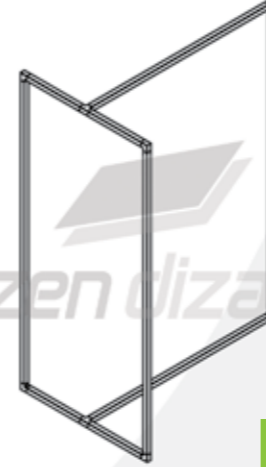

L-5

h: 130
g: 90x60

ÖZELLİKLERİ

- Krom kaplama
- Kolay kurulum
- Ergonomik tasarım