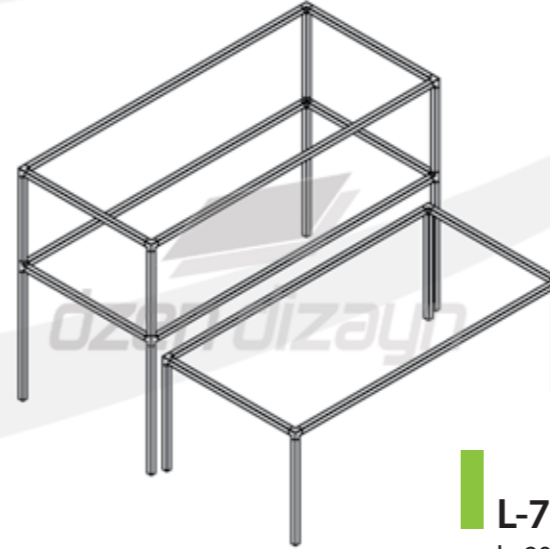

L-7

h: 90
g: 140x60

ÖZELLİKLERİ

- Krom kaplama
- Kolay kurulum
- Ergonomik tasarım