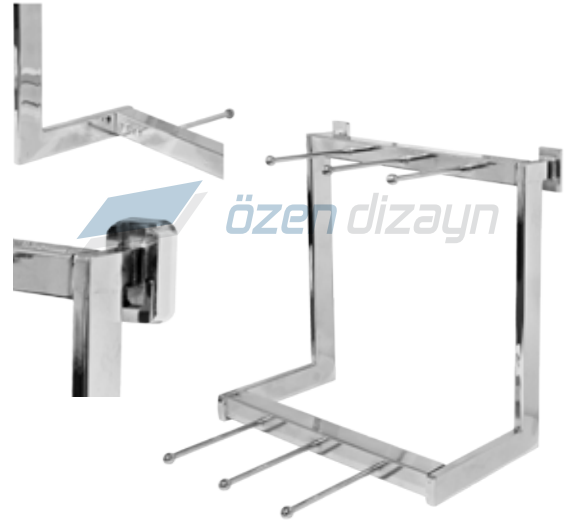

### Pika Tutucu

h: 5,5 cm g: 3,5 cm

- Elektrostatik boyalı
- Krom kaplama
- Kolay kurulum
- Ergonomik tasarım